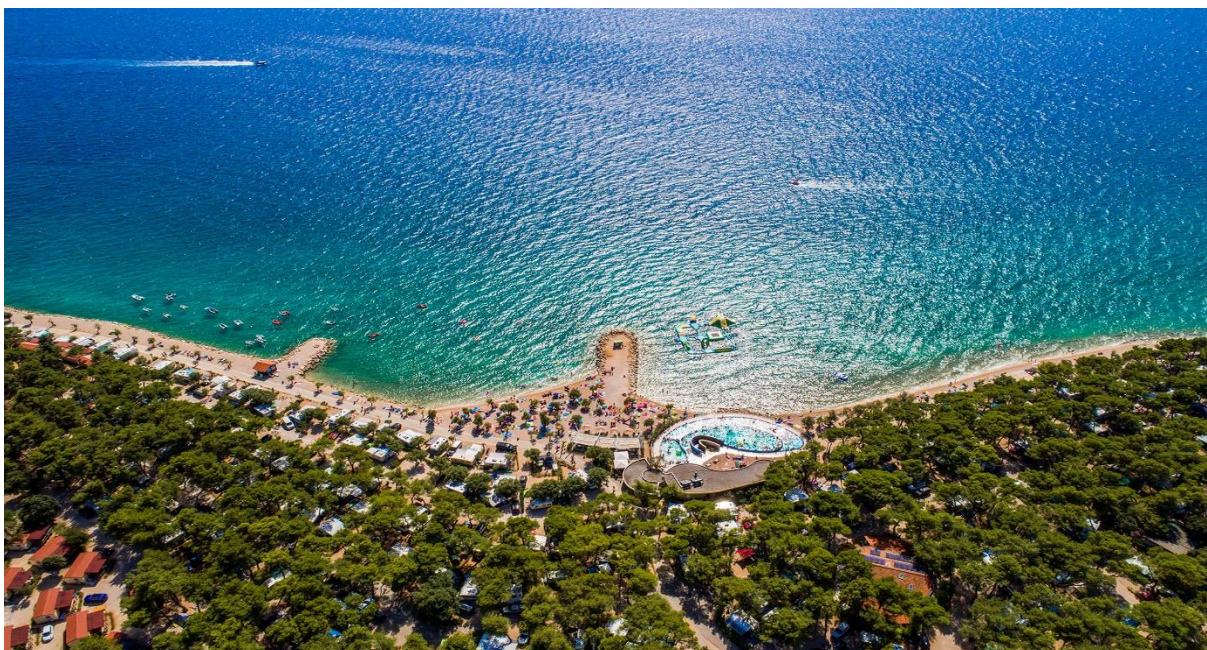

JESENSKA POSEBNA PONUDA AMADRIA PARK CAMPING ŠIBENIK

Promotivni period 01.10.24.-31.10.24.

Rezervirajte svoj jesenski odmor unaprijed i stvorite uspomene koje će trajati cijeli život!

Standardna mobilna kućica 4+ 2, 32m²: